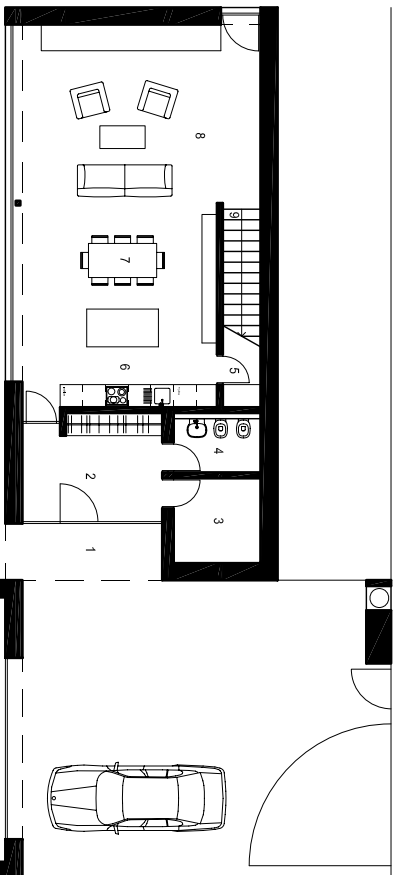

DŮM A

UŽITNÁ PLOCHA 174,9 m²
GARŽ 42,0 m²

PRIZEMI

1	ZÁVĚTRÍ	8,8 m ²
2	HALA	10,3 m ²
3	KOTELNA	7,2 m ²
4	WC	1,9 m ²
5	KOMŮRA	2,8 m ²
6	KUCHYŇ	13,8 m ²
7	JÍDELNA	14,4 m ²
8	OBÝVAJÍ POKOJ	29,5 m ²
9	SCHODIŠTĚ	2,4 m ²
16	GARŽ	42,0 m ²

PATRO

10	CHOPBA	17,6 m ²
11	KOJEBNA	8,9 m ²
12	POKOU	17,2 m ²
13	POKOU	17,2 m ²
14	POKOU	17,2 m ²
15	ŠATNA	8,9 m ²

0 1 2 5 10 metru