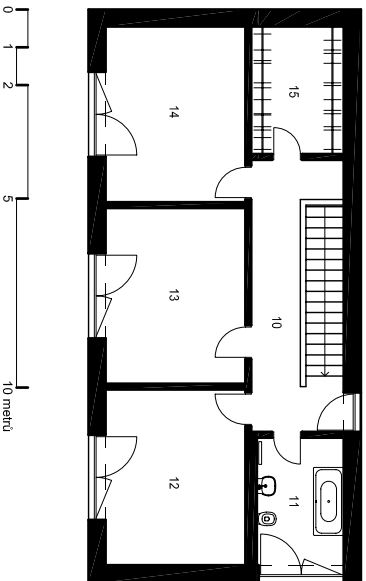

DŮM A

UŽITNÁ PLOCHA 174,9 m²
GARŽ 42,0 m²

PRIZEMI

1	ZÁVĚTRÍ	8,8 m ²
2	HALA	10,3 m ²
3	KOTELNA	7,2 m ²
4	WC	1,9 m ²
5	KOMŮRA	2,8 m ²
6	KUCHYŇ	13,8 m ²
7	JÍDELNA	14,4 m ²
8	OBÝVAJÍ POKOJ	29,5 m ²
9	SCHODIŠTĚ	2,4 m ²
16	GARŽ	42,0 m ²

PATRO

10	CHOPBA	17,6 m ²
11	KOJEBNA	8,9 m ²
12	POKOU	17,2 m ²
13	POKOU	17,2 m ²
14	POKOU	17,2 m ²
15	ŠATNA	8,9 m ²

0 1 2 5 10 metru